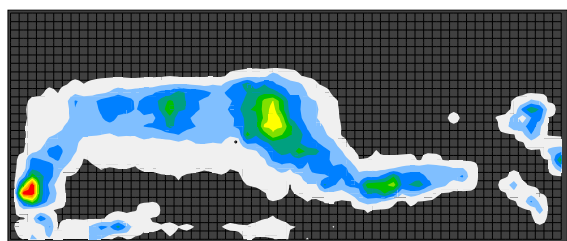

Minimum

superkomfort multi plecy

sobota, 26 kwietnia 2014 14:53:15,640

Minimum (mmHg)	0.00
Maximum (mmHg)	100.00
Average (mmHg)	15.55
Variance (mmHg <sup>2</sup> )	199.12
Standard deviation (mmHg)	14.11
Coefficient of variation (%)	90.75
Horizontal center (cm)	32.72

Minimum

superkomfort mulfi bok pan miekszy stelaz