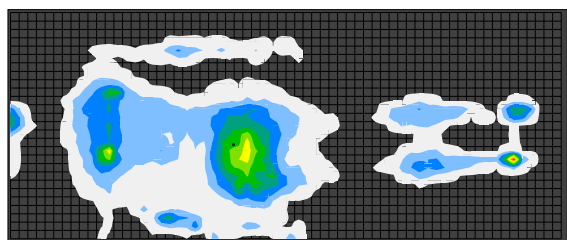

sobota, 26 kwietnia 2014 14:50:41,921