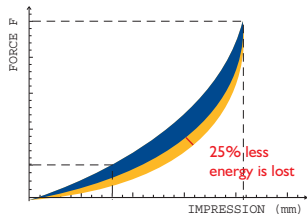

Innergetic = więcej energii po przebudzeniu

Materac Innergetic oddaje dosłownie **nadwyżkę energii** osobie śpiącej. Oto fakty: badania wykazały, że w przypadku stosowania rdzenia lateksowego Innergetic tracone jest o 25-30% mniej naszej energii w porównaniu z innymi materacami lateksowymi i aż do 60% mniej w porównaniu z pozostałymi rodzajami materacy. Oznacza to, że Innergetic jest w stanie przekazać osobie śpiącej znacznie większą porcję energii dla umożliwienia zmiany pozycji w czasie snu. Badania naukowe wykazały przy tym, że nieskrępowana zdolność do zmiany pozycji na materacu podczas spania jest na wstępie warunkiem niezbędnym dla dobrego snu w nocy*. Im mniej energii osoba śpiąca poświęca na zmianę pozycji, tym więcej energii posiada rano po przebudzeniu.

* Na podstawie badań dot. snu oprac. prof. J. Zulley, University of Regensburg oraz prof. R. Cluydts, Free University of Brussels