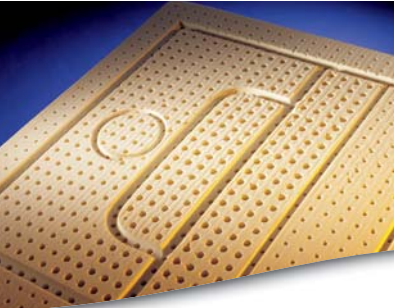

* wałek o masie 140 kg był przesuwany po powierzchni materaca 30000 razy.

** na podstawie raportu z testu IWQMBL 734 1829

Innergetic posiada doskonale właściwości.

Oczywiście poza wcześniej wymienionymi unikalnymi właściwościami, rdzenie materacy Innergetic posiadają również wszystkie inne zalety materacy lateksowych:

- 1. Nietościgniona naturalna elastyczność**, co oznacza, że materac Innergetic można idealnie połączyć z regulowanym stelażem.
- 2. Nietościgniona elastyczność punktowa**, co oznacza, że materac Innergetic idealnie dopasowuje się do kształtu ciała i co sprawia, że kręgosłup pozostaje w prawidłowej pozycji, bez względu na to, czy śpimy na boku, czy na plecach.