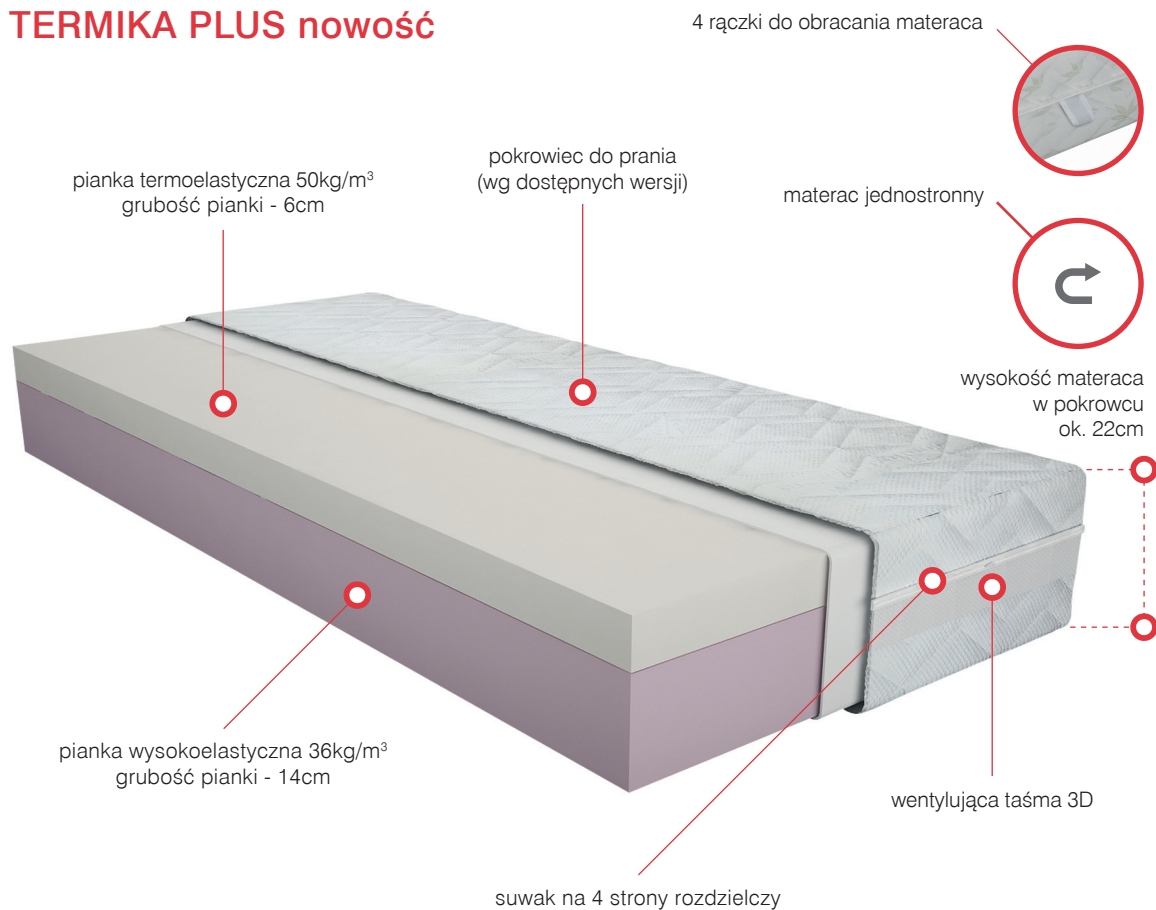

TERMIKA PLUS nowość

- Materace Termika i Termika PLUS pozwalają odczuć niezwykle komfort ułożenia naszego ciała na piance termoelastycznej.
- Materace można użytkować na stelażach regulowanych ręcznie lub elektrycznie.
- Pokrowce do wyboru pikowane włókniną 200g/m²: Tencel, Aloe Vera, Silver Protect, Coolmax, Greenfirst, Intense. Wersja Termika Plus posiada pokrowiec pikowany z pianką termoelastyczną gr. 18mm.