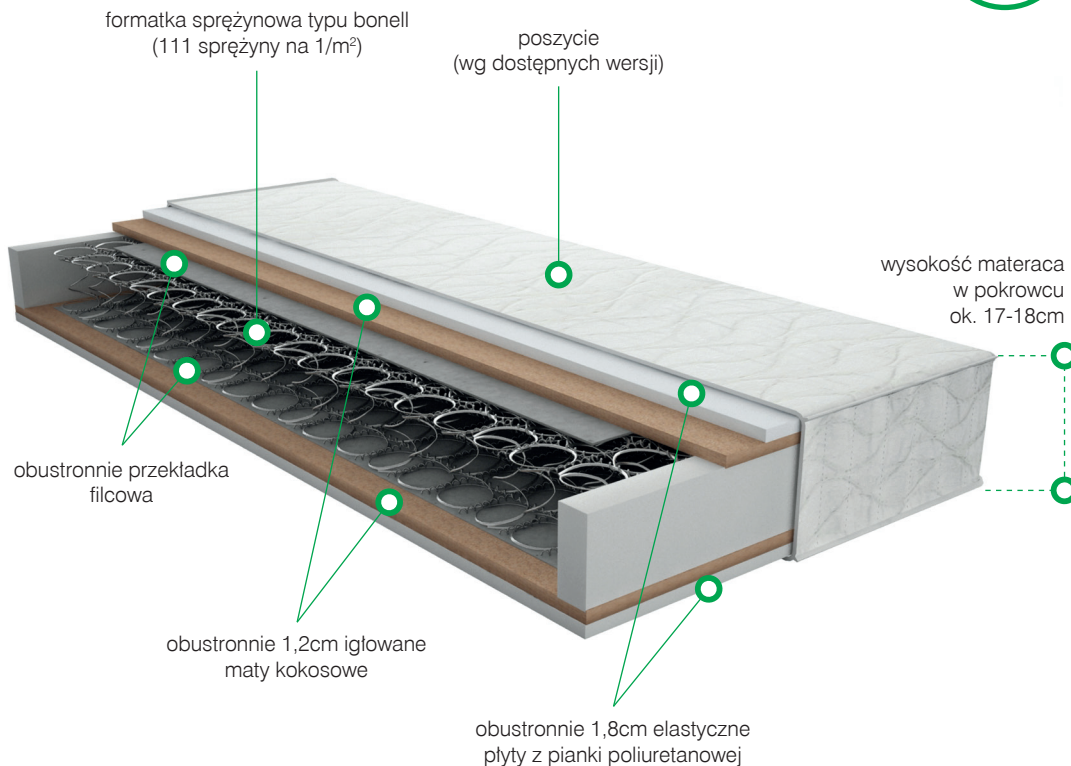

materac dwustronny

- Materac Kokos Soft to wśród materacy bonnelowych materac średniotwardy z kokosem.
- Poszycie lato/zima Economy lub pokrowiec Dżersej pikowany włókniną 200g/m².